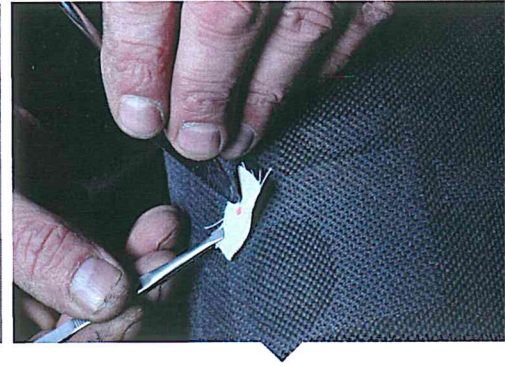

Cosmetic Smart Repair

Onze nieuwste ontwikkeling op gebied van schadeherstel

Naast schadeafhandeling aan uw cabine / bestelwagen, verzorgt Lamboo Repair vanaf heden ook reparaties aan:

Ruiten - Koplampen - Bekleding / Interieur

Ruitreparatie

Heeft u een ster in uw ruit? Dan kunt voor reparatie vanaf heden gewoon bij Lamboo terecht. Wij zijn in staat de ruitschade vakkundig weg te werken.

Dit voorkomt dat de ruit verder scheurt, waardoor u weer veilig de weg op kunt!

Interieurreparatie

Tijdens dagelijkse gebruik kan het voorkomen dat het interieur / stoelbekleding van uw voertuig schade oploopt.

Wij repareren dit praktisch onzichtbaar en zorgen dat uw interieur weer in perfecte staat verkeert!